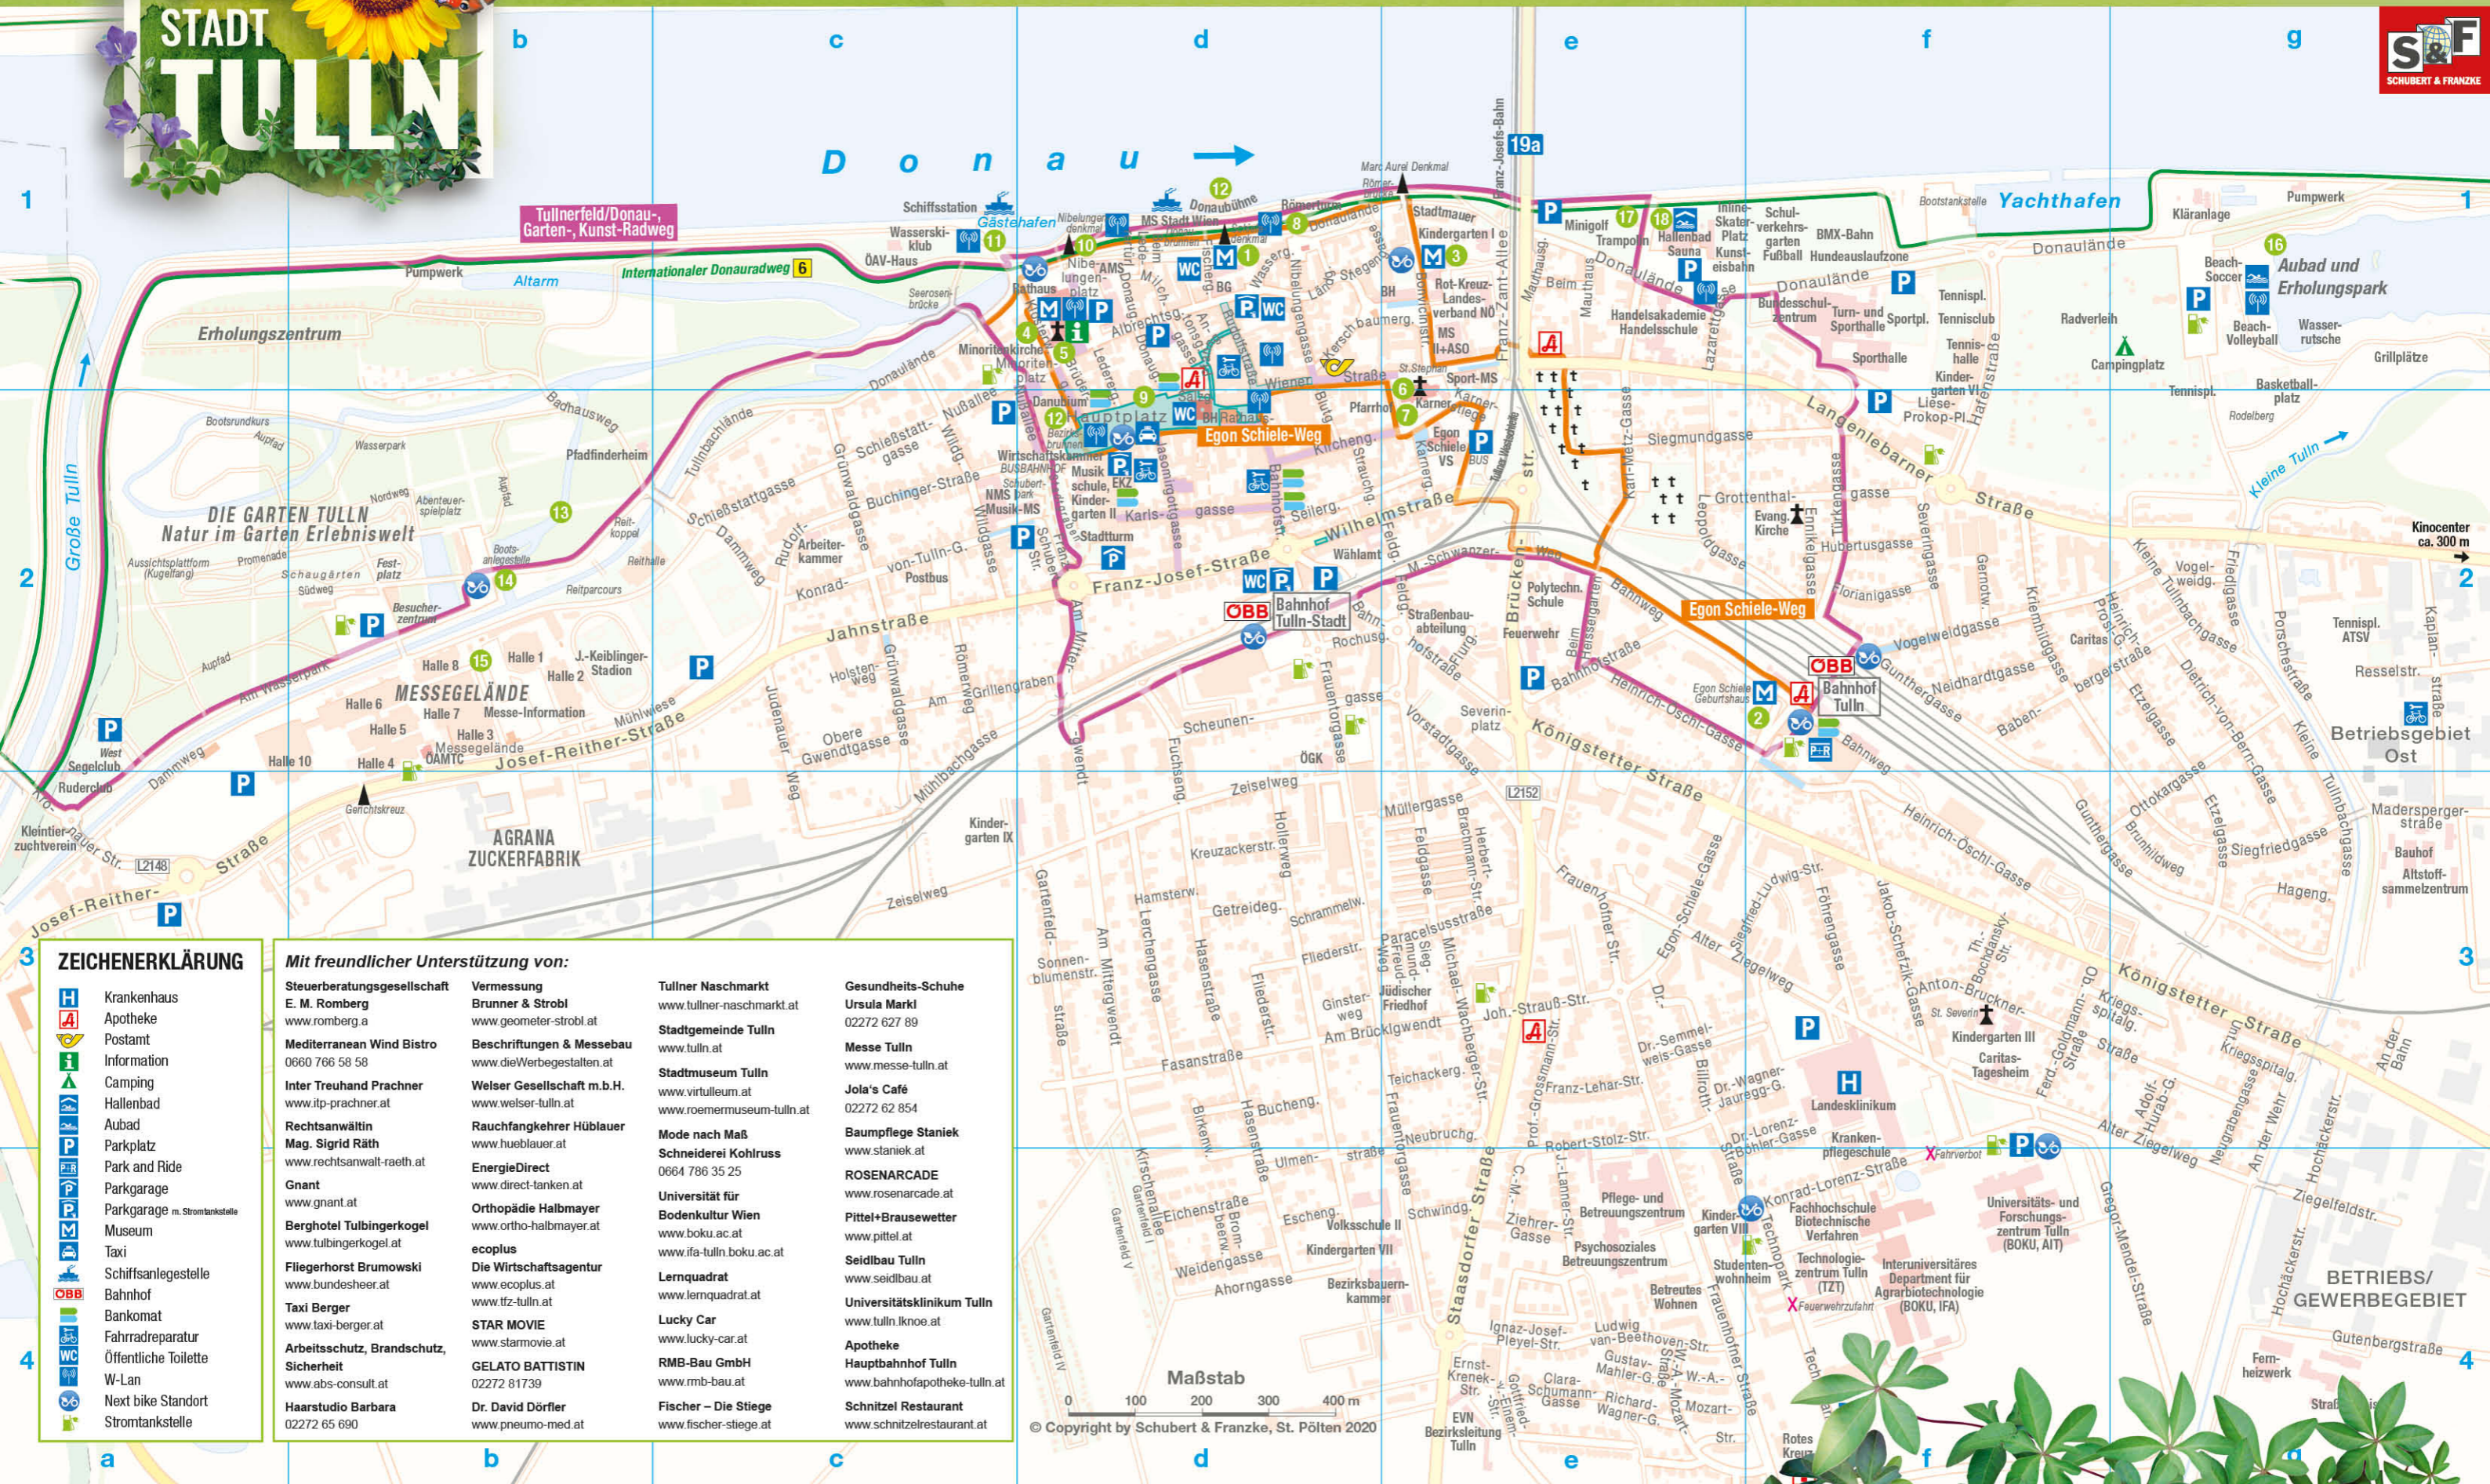

STADTPLAN

TULLN/DONAU

T

- ### ZEICHENERKLÄRUNG
- Krankenhaus
 - Apotheke
 - Postamt
 - Information
 - Camping
 - Hallenbad
 - Aubad
 - Parkplatz
 - Park and Ride
 - Parkgarage
 - Parkgarage m. Stromtankstelle
 - Museum
 - Taxi
 - Schiffsanlegestelle
 - Bahnhof
 - Bankomat
 - Fahrradreparatur
 - Öffentliche Toilette
 - W-Lan
 - Next bike Standort
 - Stromtankstelle

Maßstab
0 100 200 300 400 m
© Copyright by Schubert & Franzke, St. Pölten 2020